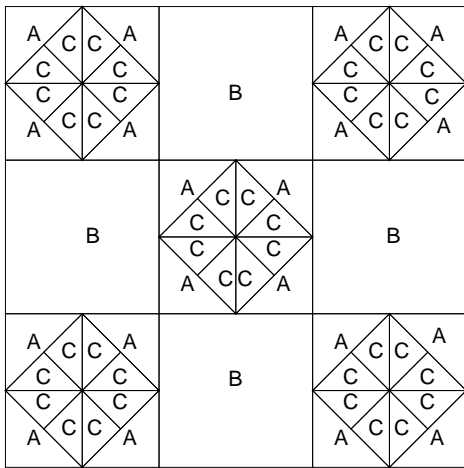

# Tm1 dc

Key Block (1/5 actual size)

## Cutting Diagrams