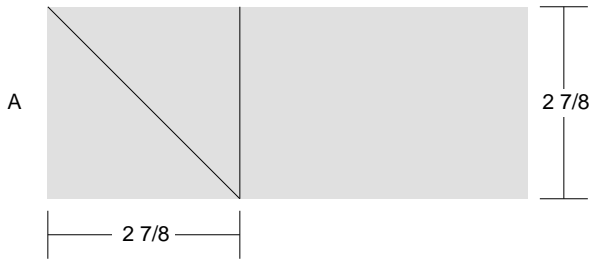

# Tm1 dc

Key Block (1/5 actual size)

## Cutting Diagrams