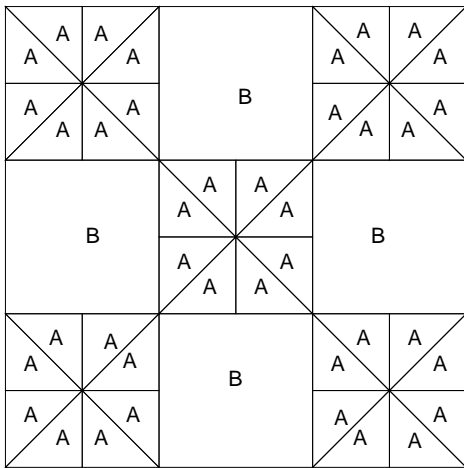

Tm1 dc

Key Block (1/5 actual size)

Cutting Diagrams

Patch Count