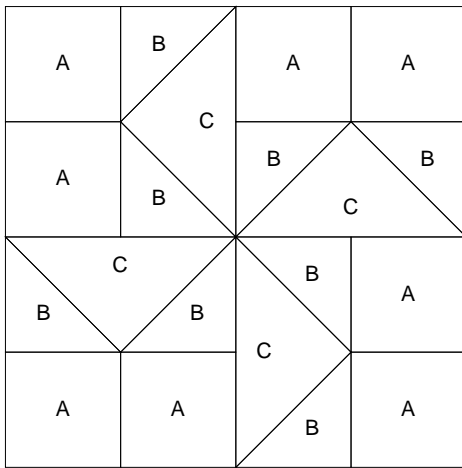

Tm1 dc

Key Block (1/5 actual size)

Cutting Diagrams